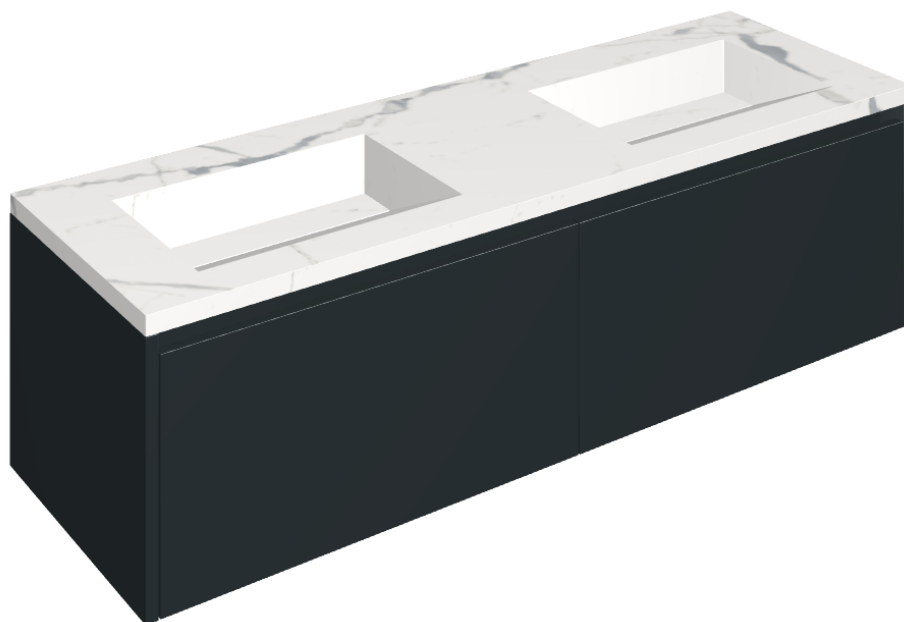

SCHEDA DI CONFIGURAZIONE

Cod. art.: 620810000027

Fly Air

Washbasin Duo 150 Black

Rivestimento del
prodotto

Stellaris Statuario
White Naturale

I colori e le altre caratteristiche estetiche delle piastrelle presenti nelle illustrazioni presenti sul sito sono puramente indicativi. Guarda sempre i campioni di persona prima dell'acquisto.