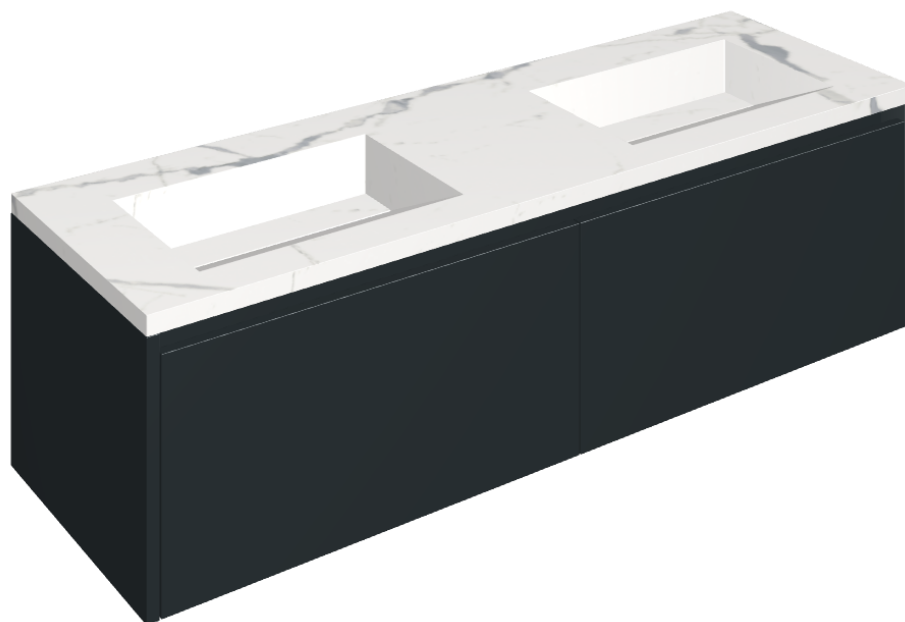

SCHEDA DI CONFIGURAZIONE

Cod. art.: 620810000027

Fly Air

Washbasin Duo 150 Black

Rivestimento del
prodotto

Stellaris Statuario
White Naturale

I colori e le altre caratteristiche estetiche delle piastrelle presenti nelle illustrazioni presenti sul sito sono puramente indicativi. Guarda sempre i campioni di persona prima dell'acquisto.