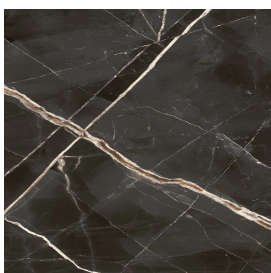

SCHEDA DI CONFIGURAZIONE

Cod. art.: 620810000027

Fly Air

Washbasin Duo 150 Black

Rivestimento del
prodotto

Stellaris Absolut Black
Naturale

I colori e le altre caratteristiche estetiche delle piastrelle presenti nelle illustrazioni presenti sul sito sono puramente indicativi. Guarda sempre i campioni di persona prima dell'acquisto.