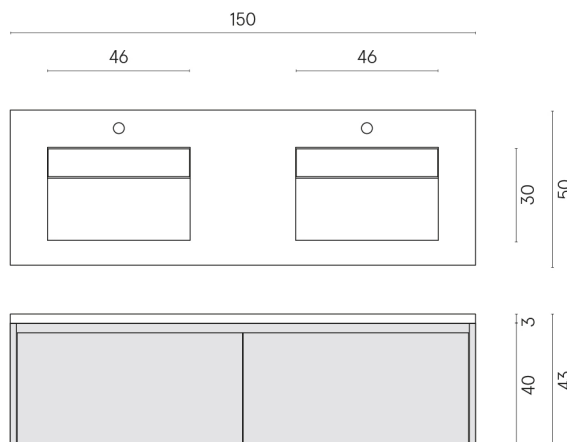

SCHEDA DI CONFIGURAZIONE

Cod. art.: 620810000027

Fly Air

Washbasin Duo 150 Black

Rivestimento del
prodotto

Stellaris Absolut Black
Naturale

I colori e le altre caratteristiche estetiche delle piastrelle presenti nelle illustrazioni presenti sul sito sono puramente indicativi. Guarda sempre i campioni di persona prima dell'acquisto.