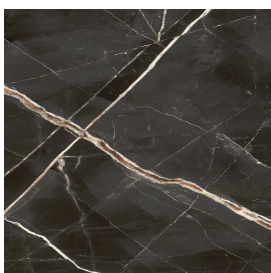

## Washbasin Duo 150 Black

Rivestimento del  
prodotto

Stellaris Absolut Black  
Naturale

I colori e le altre caratteristiche estetiche delle piastrelle presenti nelle illustrazioni presenti sul sito sono puramente indicativi. Guarda sempre i campioni di persona prima dell'acquisto.