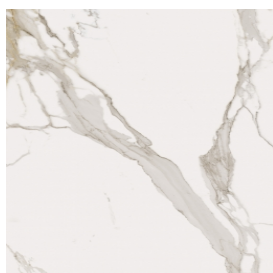

SCHEDA DI CONFIGURAZIONE

Cod. art.:

620810000023

Fly Air

Washbasin Duo 150 White

Rivestimento del
prodotto

Charme Evo
Calacatta Naturale

I colori e le altre caratteristiche estetiche delle piastrelle presenti nelle illustrazioni presenti sul sito sono puramente indicativi. Guarda sempre i campioni di persona prima dell'acquisto.