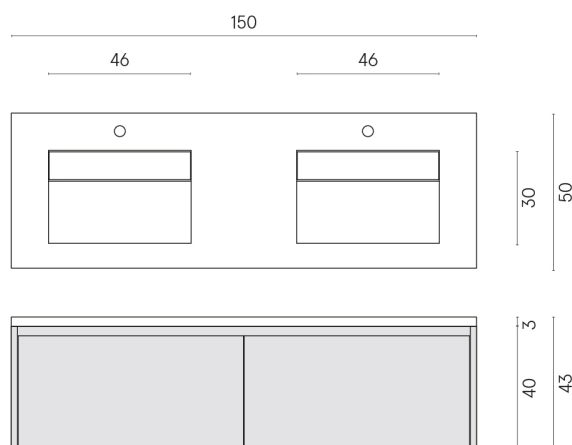

SCHEDA DI CONFIGURAZIONE

Cod. art.:

620810000023

Fly Air

Washbasin Duo 150 White

Rivestimento del
prodotto

Charme Evo
Calacatta Naturale

I colori e le altre caratteristiche estetiche delle piastrelle presenti nelle illustrazioni presenti sul sito sono puramente indicativi. Guarda sempre i campioni di persona prima dell'acquisto.