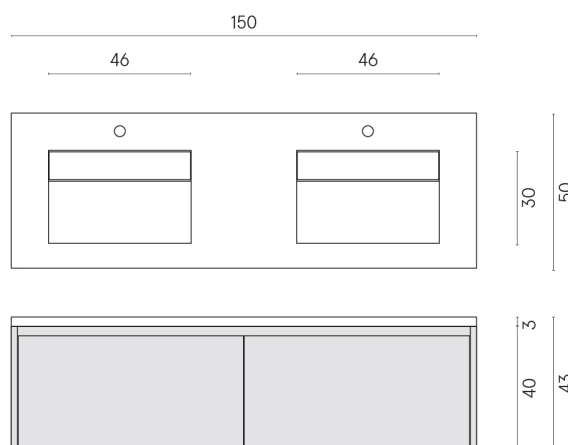

SCHEDA DI CONFIGURAZIONE

Cod. art.:

620810000023

Fly Air

Washbasin Duo 150 White

Rivestimento del
prodotto

Charme Evo Imperiale
Naturale

I colori e le altre caratteristiche estetiche delle piastrelle presenti nelle illustrazioni presenti sul sito sono puramente indicativi. Guarda sempre i campioni di persona prima dell'acquisto.