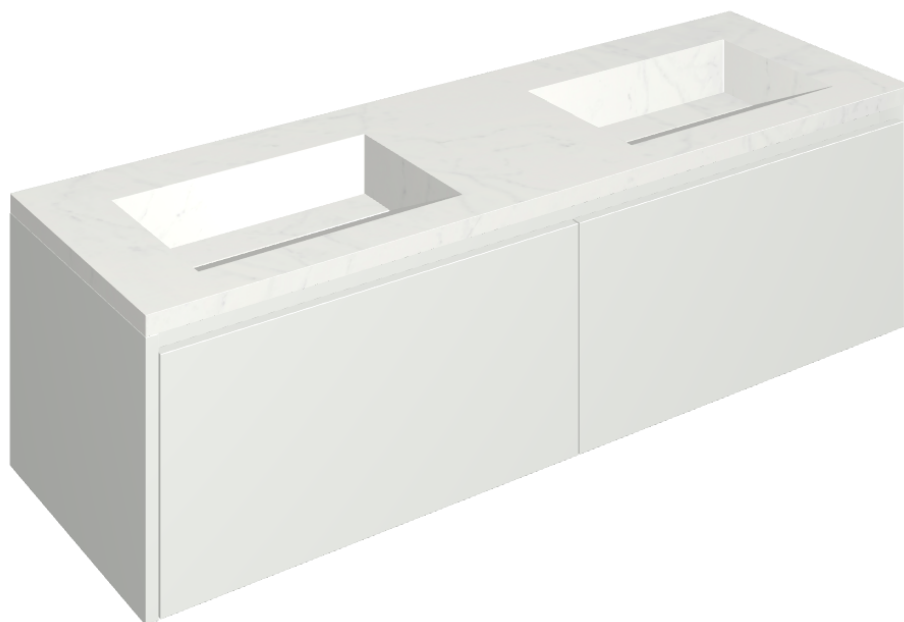

SCHEDA DI CONFIGURAZIONE

Cod. art.:

620810000023

Fly Air

Washbasin Duo 150 White

Rivestimento del
prodotto

Charme Deluxe
Bianco Michelangelo
Naturale

I colori e le altre caratteristiche estetiche delle piastrelle presenti nelle illustrazioni presenti sul sito sono puramente indicativi. Guarda sempre i campioni di persona prima dell'acquisto.