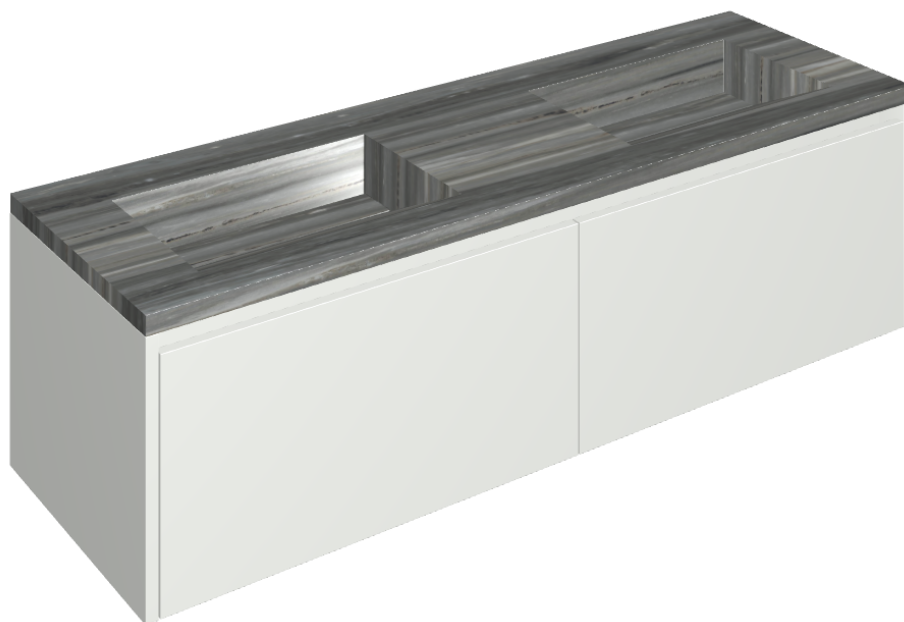

## Washbasin Duo 150 White

Rivestimento del  
prodotto

Charme Advance  
Palissandro Dark Lux

I colori e le altre caratteristiche estetiche delle piastrelle presenti nelle illustrazioni presenti sul sito sono puramente indicativi. Guarda sempre i campioni di persona prima dell'acquisto.