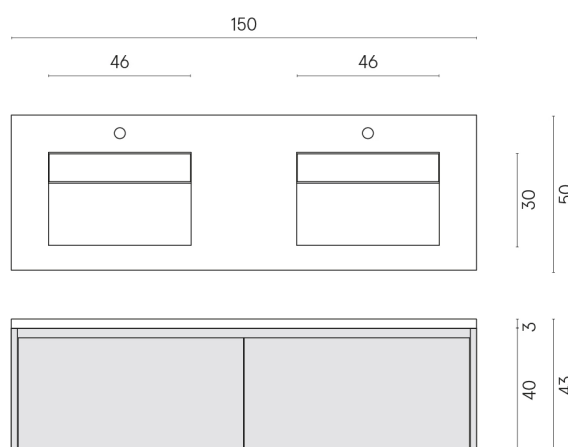

SCHEDA DI CONFIGURAZIONE

Cod. art.: 620810000023

Fly Air

Washbasin Duo 150 White

Rivestimento del
prodotto

Metropolis Glass Sand
Lux

I colori e le altre caratteristiche estetiche delle piastrelle presenti nelle illustrazioni presenti sul sito sono puramente indicativi. Guarda sempre i campioni di persona prima dell'acquisto.