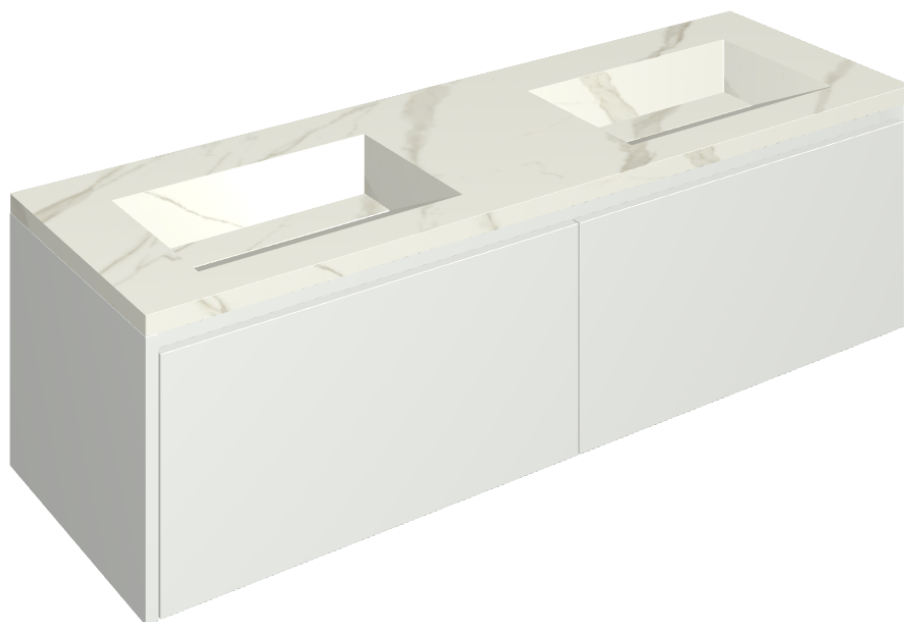

## Washbasin Duo 150 White

Rivestimento del  
prodotto

Metropolis Calacatta  
Gold Naturale

I colori e le altre caratteristiche estetiche delle piastrelle presenti nelle illustrazioni presenti sul sito sono puramente indicativi. Guarda sempre i campioni di persona prima dell'acquisto.