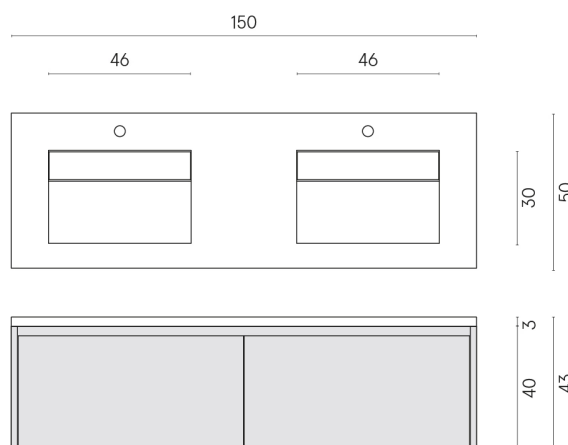

SCHEDA DI CONFIGURAZIONE

Cod. art.: 620810000023

Fly Air

Washbasin Duo 150 White

Rivestimento del
prodotto

Metropolis Imperial
Black Naturale

I colori e le altre caratteristiche estetiche delle piastrelle presenti nelle illustrazioni presenti sul sito sono puramente indicativi. Guarda sempre i campioni di persona prima dell'acquisto.