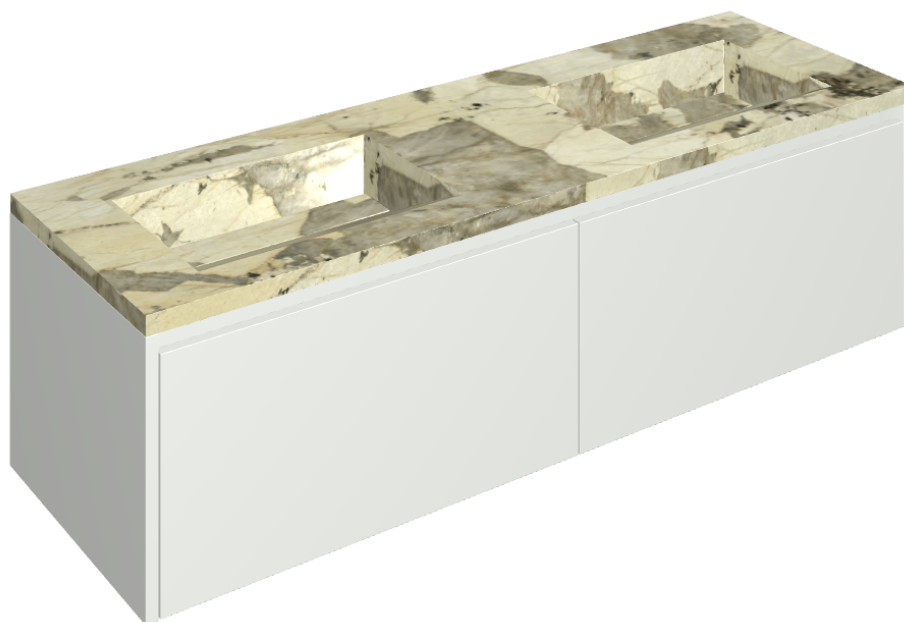

SCHEDA DI CONFIGURAZIONE

Cod. art.:

620810000023

Fly Air

Washbasin Duo 150 White

Rivestimento del
prodotto

Eternum Volcano
Naturale

I colori e le altre caratteristiche estetiche delle piastrelle presenti nelle illustrazioni presenti sul sito sono puramente indicativi. Guarda sempre i campioni di persona prima dell'acquisto.