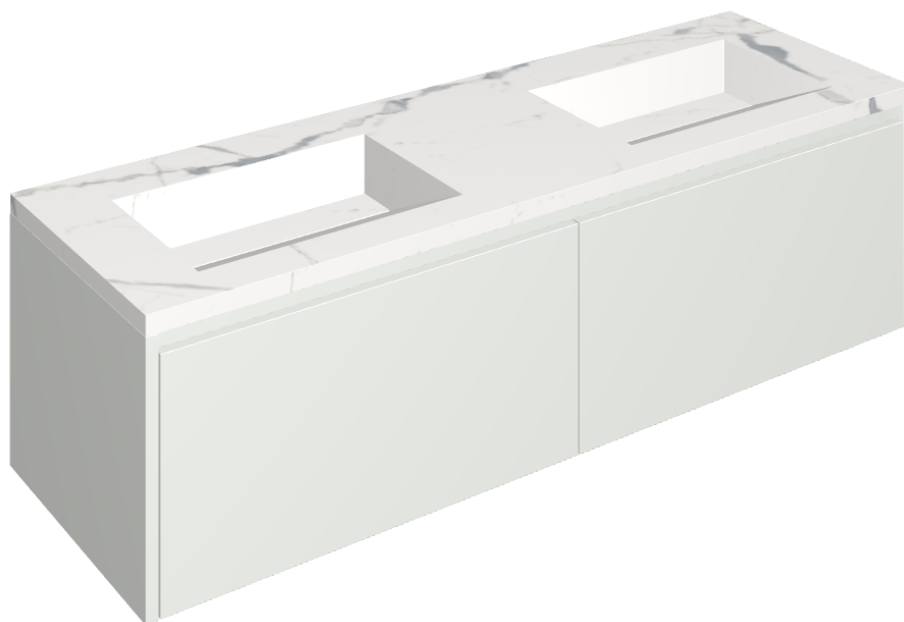

SCHEDA DI CONFIGURAZIONE

Cod. art.:

620810000023

Fly Air

Washbasin Duo 150 White

Rivestimento del
prodotto

Stellaris Statuario
White Naturale

I colori e le altre caratteristiche estetiche delle piastrelle presenti nelle illustrazioni presenti sul sito sono puramente indicativi. Guarda sempre i campioni di persona prima dell'acquisto.