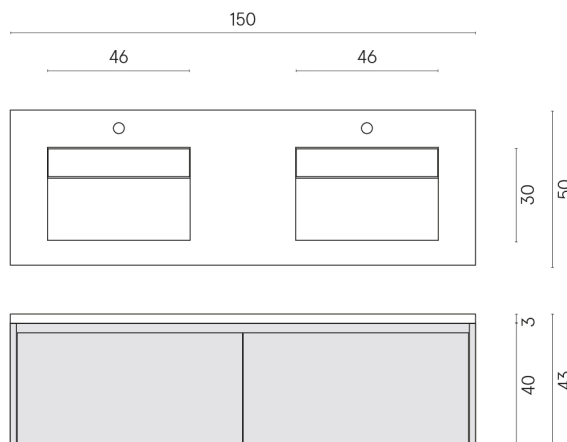

SCHEDA DI CONFIGURAZIONE

Cod. art.:

620810000023

Fly Air

Washbasin Duo 150 White

Rivestimento del
prodotto

Stellaris Crystal Pure
Naturale

I colori e le altre caratteristiche estetiche delle piastrelle presenti nelle illustrazioni presenti sul sito sono puramente indicativi. Guarda sempre i campioni di persona prima dell'acquisto.