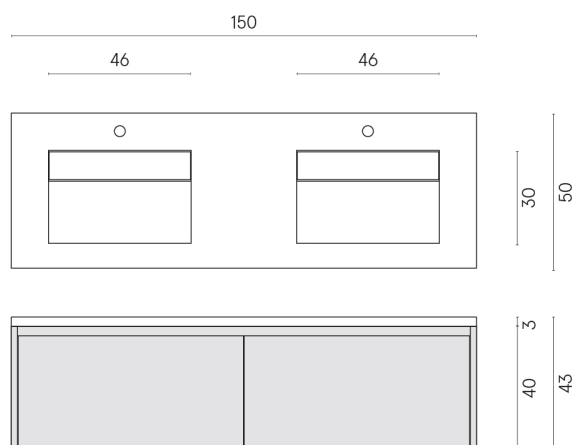

SCHEDA DI CONFIGURAZIONE

Cod. art.: 620810000023

Fly Air

Washbasin Duo 150 White

Rivestimento del
prodotto

Stellaris Crystal Pure
Naturale

I colori e le altre caratteristiche estetiche delle piastrelle presenti nelle illustrazioni presenti sul sito sono puramente indicativi. Guarda sempre i campioni di persona prima dell'acquisto.