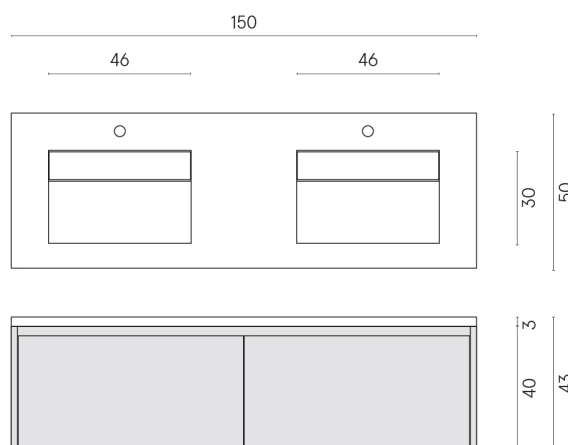

SCHEDA DI CONFIGURAZIONE

Cod. art.: 620810000018

Fly Air

Washbasin Duo 150

Wood

Rivestimento del
prodotto

Charme Extra Silver
Naturale

I colori e le altre caratteristiche estetiche delle piastrelle presenti nelle illustrazioni presenti sul sito sono puramente indicativi. Guarda sempre i campioni di persona prima dell'acquisto.