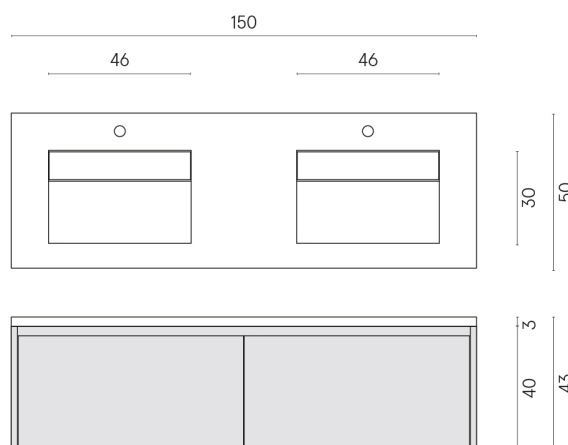

SCHEDA DI CONFIGURAZIONE

Cod. art.:

620810000018

Fly Air

Washbasin Duo 150

Wood

Rivestimento del
prodotto

Skyfall Bianco
Paradiso Naturale