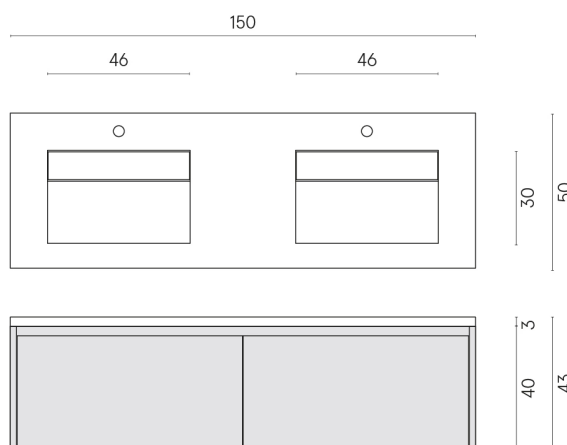

SCHEDA DI CONFIGURAZIONE

Cod. art.: 620810000018

Fly Air

Washbasin Duo 150 Wood

Rivestimento del
prodotto

Continuum Stone
Beige Naturale

I colori e le altre caratteristiche estetiche delle piastrelle presenti nelle illustrazioni presenti sul sito sono puramente indicativi. Guarda sempre i campioni di persona prima dell'acquisto.