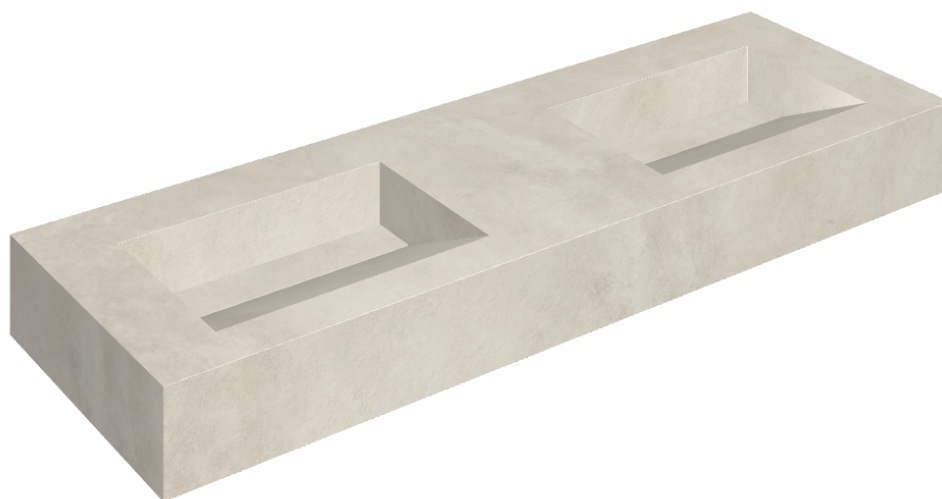

# Fly Evo

## Washbasin Duo 150

Rivestimento del  
prodotto

Millennium Pure  
Naturale

I colori e le altre caratteristiche estetiche delle piastrelle presenti nelle illustrazioni presenti sul sito sono puramente indicativi. Guarda sempre i campioni di persona prima dell'acquisto.