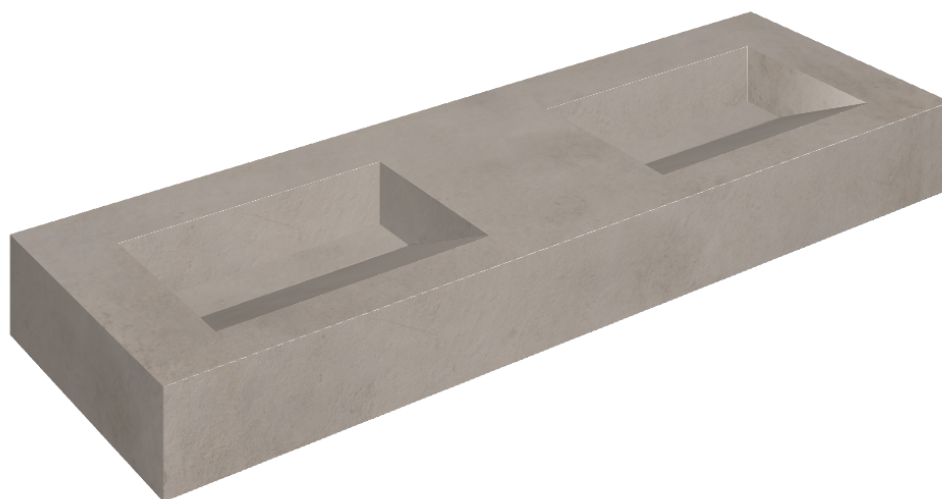

SCHEDA DI CONFIGURAZIONE

Cod. art.: 620810000013

# Fly Evo

## Washbasin Duo 150

Rivestimento del  
prodotto

Millennium Iron  
Naturale

I colori e le altre caratteristiche estetiche delle piastrelle presenti nelle illustrazioni presenti sul sito sono puramente indicativi. Guarda sempre i campioni di persona prima dell'acquisto.