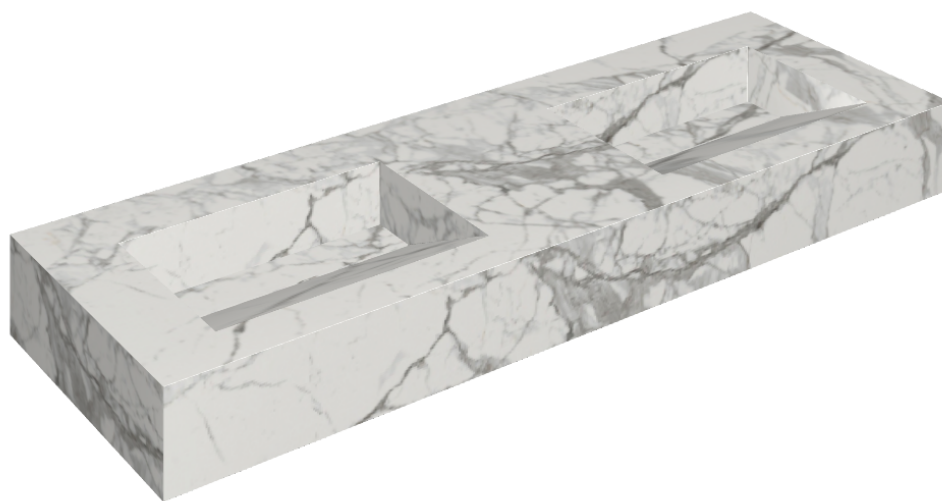

SCHEDA DI CONFIGURAZIONE

Cod. art.: 620810000013

Fly Evo

Washbasin Duo 150

Rivestimento del
prodotto

Charme Evo Statuario
Naturale

I colori e le altre caratteristiche estetiche delle piastrelle presenti nelle illustrazioni presenti sul sito sono puramente indicativi. Guarda sempre i campioni di persona prima dell'acquisto.