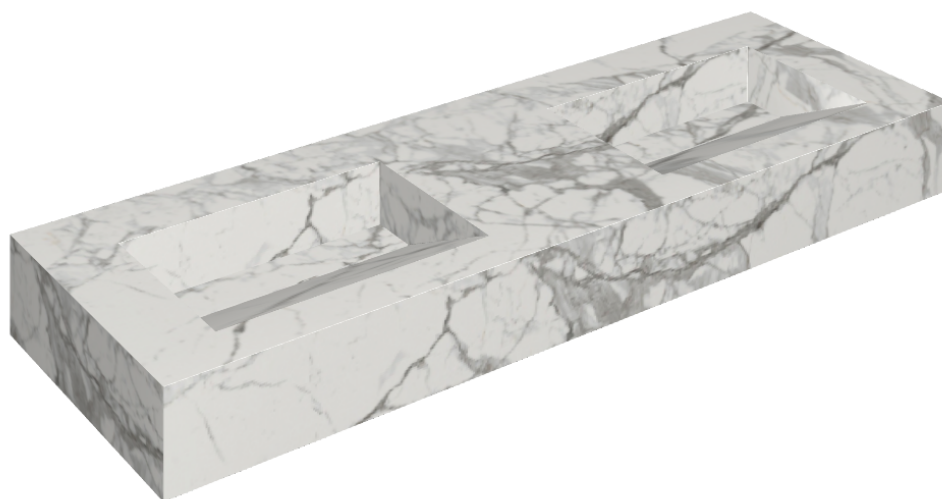

SCHEDA DI CONFIGURAZIONE

Cod. art.: 620810000013

Fly Evo

Washbasin Duo 150

Rivestimento del
prodotto

Charme Evo Statuario
Naturale

I colori e le altre caratteristiche estetiche delle piastrelle presenti nelle illustrazioni presenti sul sito sono puramente indicativi. Guarda sempre i campioni di persona prima dell'acquisto.