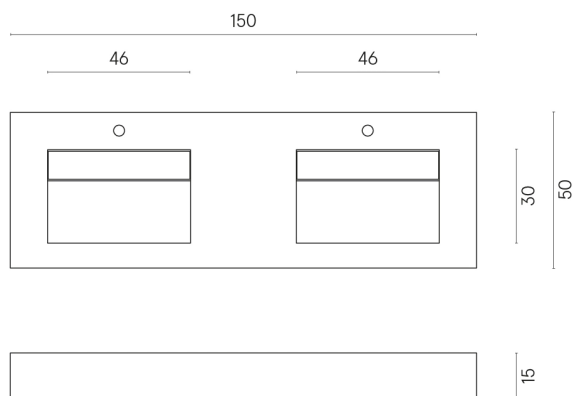

SCHEDA DI CONFIGURAZIONE

Cod. art.:

620810000013

Fly Evo

Washbasin Duo 150

Rivestimento del
prodotto

Materia Carbonio
Naturale

I colori e le altre caratteristiche estetiche delle piastrelle presenti nelle illustrazioni presenti sul sito sono puramente indicativi. Guarda sempre i campioni di persona prima dell'acquisto.

**Trova il punto vendita
autorizzato più vicino:**

<https://rb.italonceramica.ru/ru/home/dealer/>

ITALON HOME

© COPYRIGHT ITALON - АО Керамогранитный завод 142800, Россия, Московская область, г. Ступино, Староситненское шоссе, вл. 32 - Тел. +7 495 2251322 / Факс +7 495 2251346