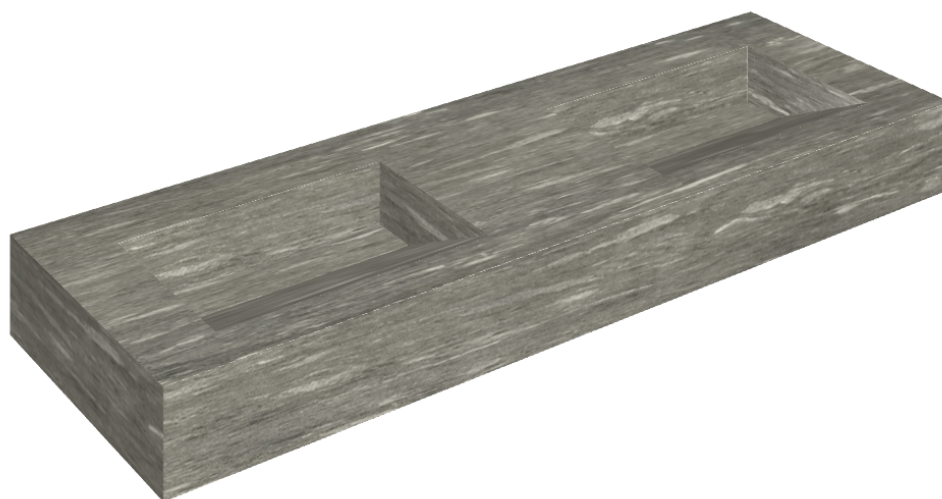

SCHEDA DI CONFIGURAZIONE

Cod. art.: 620810000013

Fly Evo

Washbasin Duo 150

Rivestimento del
prodotto

Skyfall Grigio Alpino
Naturale

I colori e le altre caratteristiche estetiche delle piastrelle presenti nelle illustrazioni presenti sul sito sono puramente indicativi. Guarda sempre i campioni di persona prima dell'acquisto.