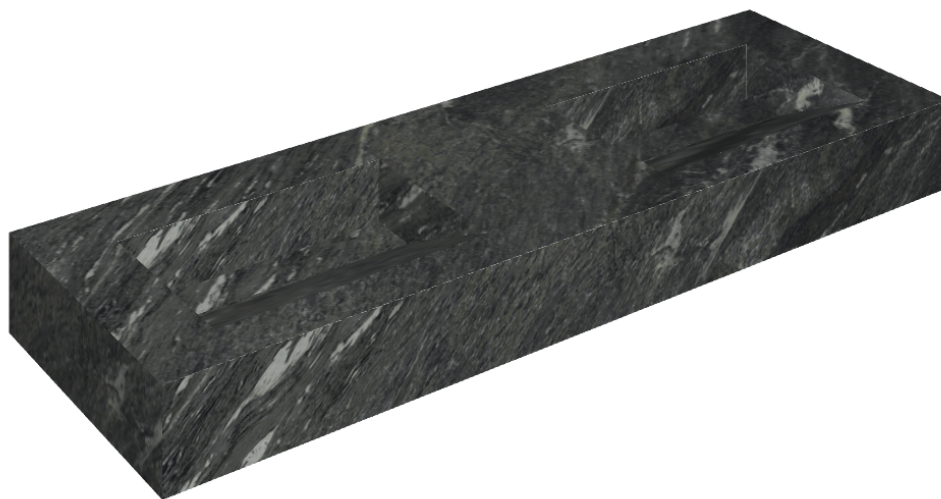

SCHEDA DI CONFIGURAZIONE

Cod. art.: 620810000013

Fly Evo

Washbasin Duo 150

Rivestimento del
prodotto

Skyfall Nero Smeraldo
Naturale

I colori e le altre caratteristiche estetiche delle piastrelle presenti nelle illustrazioni presenti sul sito sono puramente indicativi. Guarda sempre i campioni di persona prima dell'acquisto.