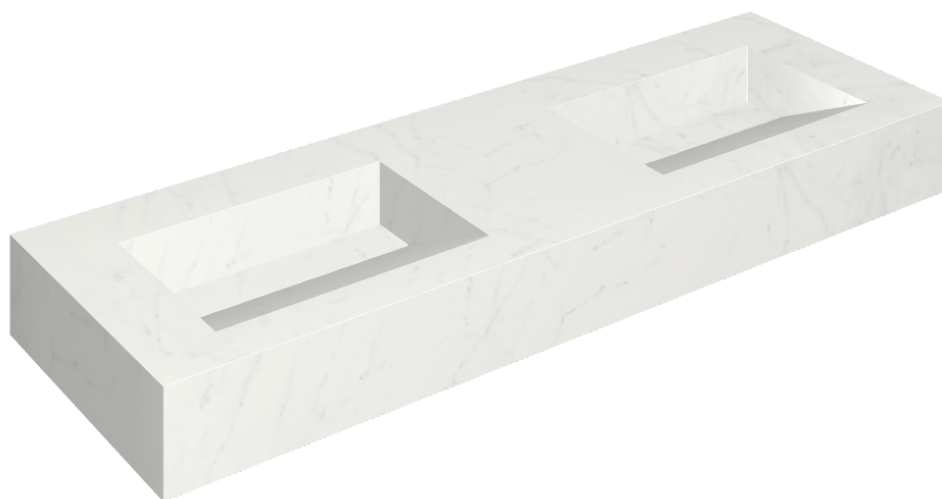

SCHEDA DI CONFIGURAZIONE

Cod. art.: 620810000013

Fly Evo

Washbasin Duo 150

Rivestimento del
prodotto

Charme Deluxe
Bianco Michelangelo
Naturale

I colori e le altre caratteristiche estetiche delle piastrelle presenti nelle illustrazioni presenti sul sito sono puramente indicativi. Guarda sempre i campioni di persona prima dell'acquisto.