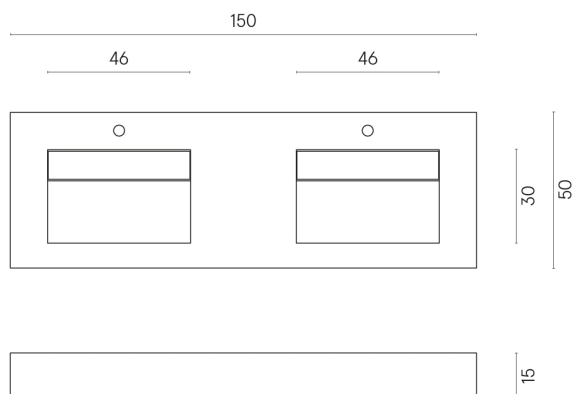

SCHEDA DI CONFIGURAZIONE

Cod. art.: 620810000013

Fly Evo

Washbasin Duo 150

Rivestimento del
prodotto

Charme Deluxe
Arabescato White
Naturale

I colori e le altre caratteristiche estetiche delle piastrelle presenti nelle illustrazioni presenti sul sito sono puramente indicativi. Guarda sempre i campioni di persona prima dell'acquisto.