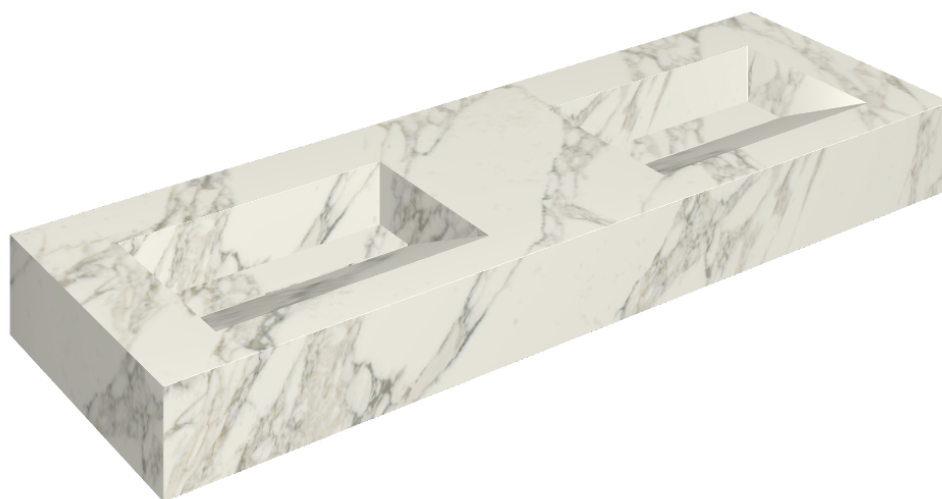

SCHEDA DI CONFIGURAZIONE

Cod. art.: 620810000013

Fly Evo

Washbasin Duo 150

Rivestimento del
prodotto

Charme Deluxe
Arabescato White
Naturale

I colori e le altre caratteristiche estetiche delle piastrelle presenti nelle illustrazioni presenti sul sito sono puramente indicativi. Guarda sempre i campioni di persona prima dell'acquisto.