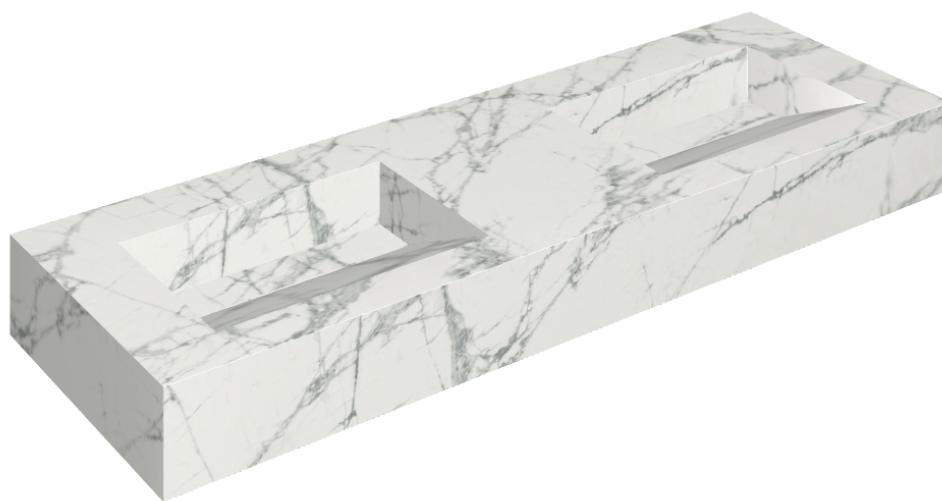

SCHEDA DI CONFIGURAZIONE

Cod. art.: 620810000013

Fly Evo

Washbasin Duo 150

Rivestimento del
prodotto

Charme Deluxe
Invisible White
Naturale

I colori e le altre caratteristiche estetiche delle piastrelle presenti nelle illustrazioni presenti sul sito sono puramente indicativi. Guarda sempre i campioni di persona prima dell'acquisto.