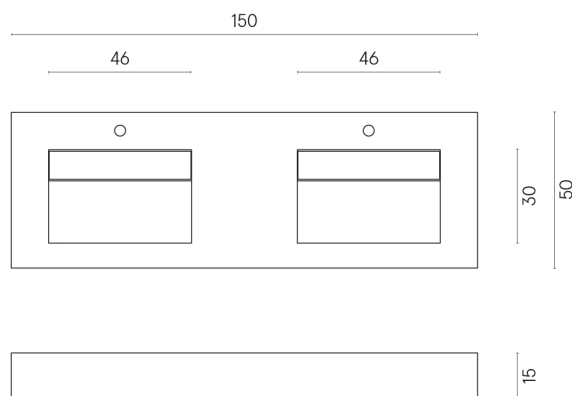

SCHEDA DI CONFIGURAZIONE

Cod. art.:

620810000013

Fly Evo

Washbasin Duo 150

Rivestimento del
prodotto

Charme Deluxe
Cream River Naturale

I colori e le altre caratteristiche estetiche delle piastrelle presenti nelle illustrazioni presenti sul sito sono puramente indicativi. Guarda sempre i campioni di persona prima dell'acquisto.