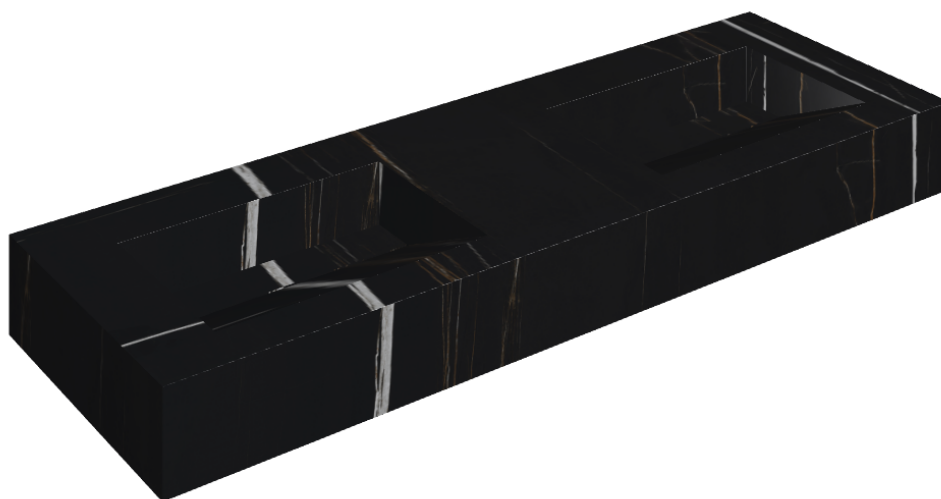

SCHEDA DI CONFIGURAZIONE

Cod. art.: 620810000013

Fly Evo

Washbasin Duo 150

Rivestimento del
prodotto

Charme Deluxe
Sahara Noir Naturale

I colori e le altre caratteristiche estetiche delle piastrelle presenti nelle illustrazioni presenti sul sito sono puramente indicativi. Guarda sempre i campioni di persona prima dell'acquisto.