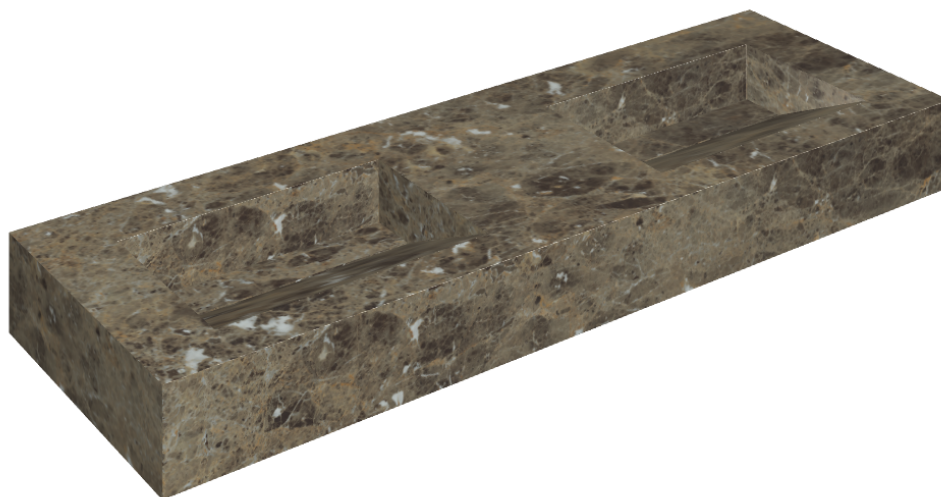

SCHEDA DI CONFIGURAZIONE

Cod. art.: 620810000013

Fly Evo

Washbasin Duo 150

Rivestimento del prodotto

Charme Deluxe
Emperador Dark
Naturale

I colori e le altre caratteristiche estetiche delle piastrelle presenti nelle illustrazioni presenti sul sito sono puramente indicativi. Guarda sempre i campioni di persona prima dell'acquisto.