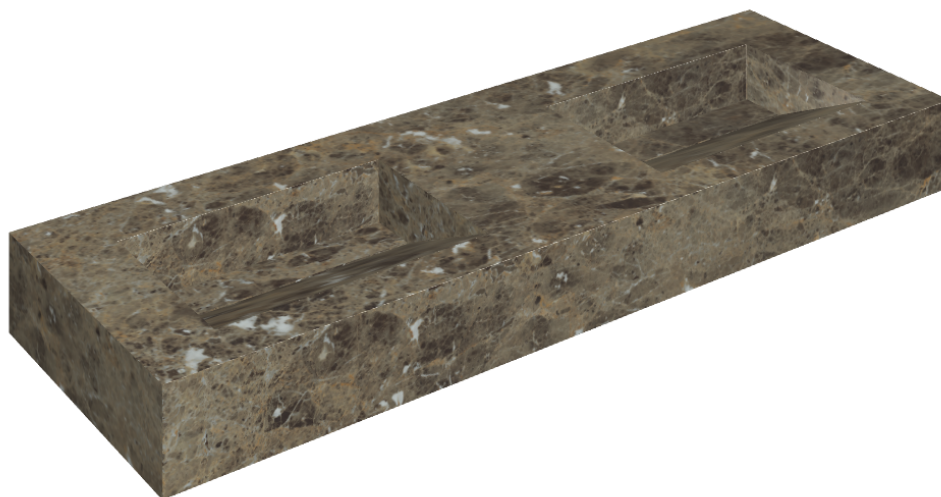

# Fly Evo

## Washbasin Duo 150

Rivestimento del prodotto

Charme Deluxe  
Emperador Dark  
Naturale

I colori e le altre caratteristiche estetiche delle piastrelle presenti nelle illustrazioni presenti sul sito sono puramente indicativi. Guarda sempre i campioni di persona prima dell'acquisto.