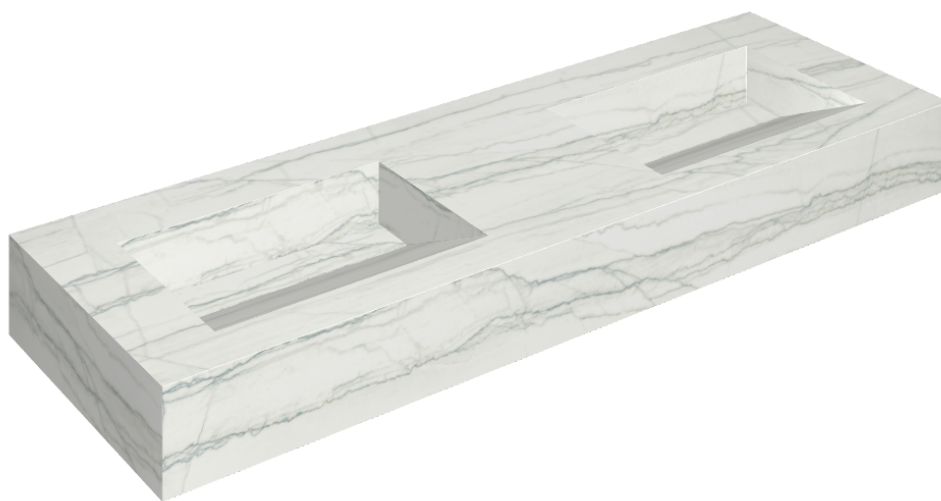

SCHEDA DI CONFIGURAZIONE

Cod. art.: 620810000013

Fly Evo

Washbasin Duo 150

Rivestimento del prodotto

Charme Advance
Platinum White
Naturale

I colori e le altre caratteristiche estetiche delle piastrelle presenti nelle illustrazioni presenti sul sito sono puramente indicativi. Guarda sempre i campioni di persona prima dell'acquisto.