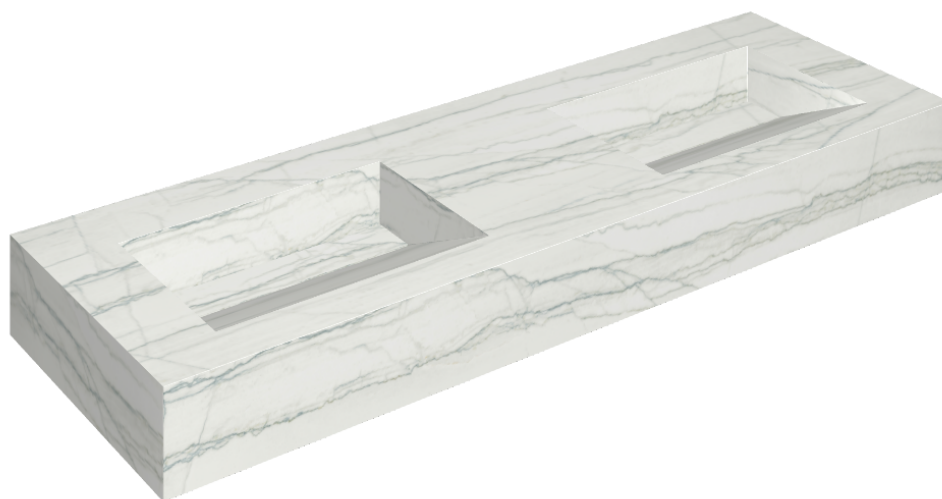

SCHEDA DI CONFIGURAZIONE

Cod. art.: 620810000013

Fly Evo

Washbasin Duo 150

Rivestimento del
prodotto

Charme Advance
Platinum White
Naturale

I colori e le altre caratteristiche estetiche delle piastrelle presenti nelle illustrazioni presenti sul sito sono puramente indicativi. Guarda sempre i campioni di persona prima dell'acquisto.