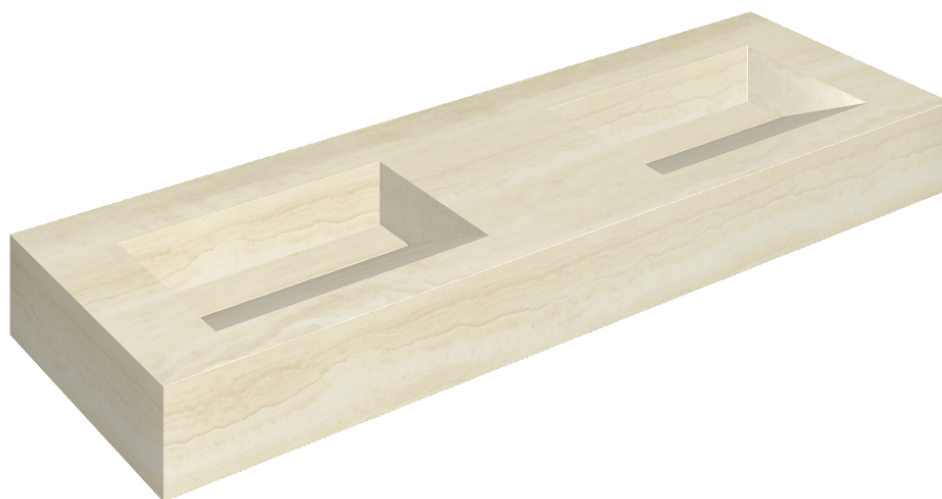

SCHEDA DI CONFIGURAZIONE

Cod. art.: 620810000013

Fly Evo

Washbasin Duo 150

Rivestimento del
prodotto

Charme Advance
Alabastro White
Naturale

I colori e le altre caratteristiche estetiche delle piastrelle presenti nelle illustrazioni presenti sul sito sono puramente indicativi. Guarda sempre i campioni di persona prima dell'acquisto.