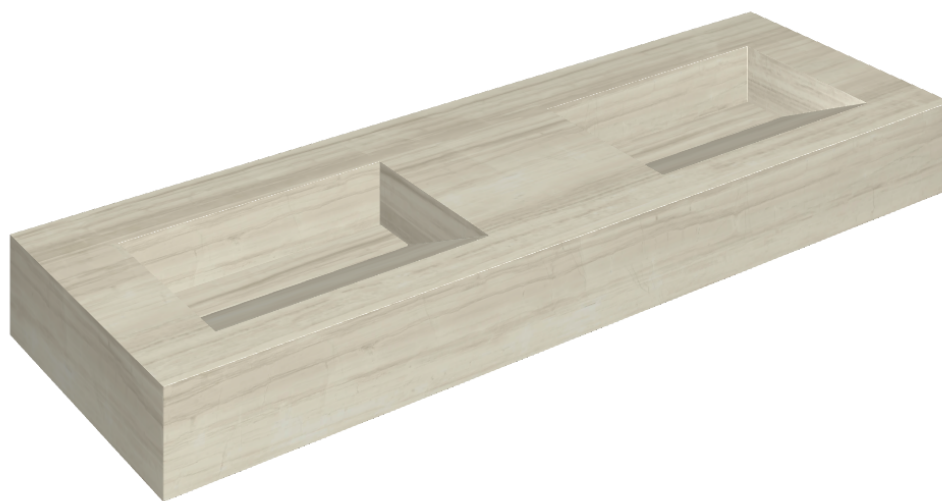

## Washbasin Duo 150

Rivestimento del  
prodotto

Charme Advance Silk  
Grey Lux

I colori e le altre caratteristiche estetiche delle piastrelle presenti nelle illustrazioni presenti sul sito sono puramente indicativi. Guarda sempre i campioni di persona prima dell'acquisto.