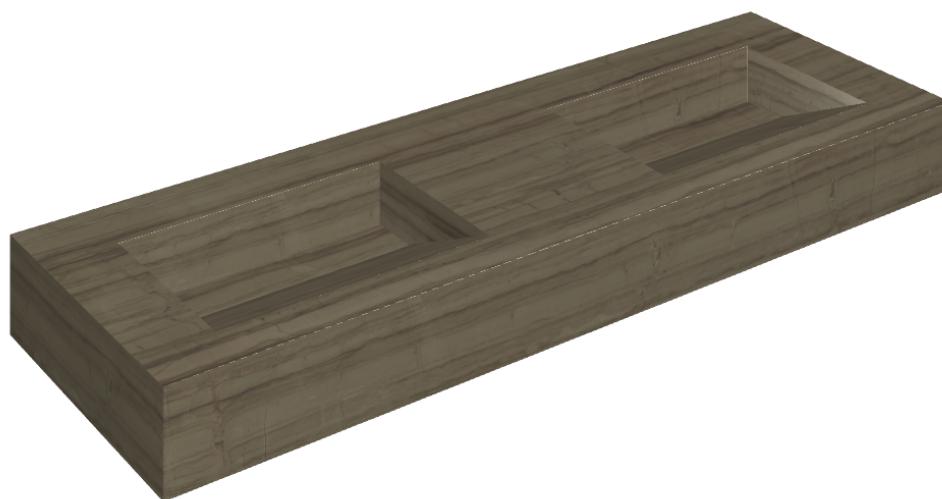

## Washbasin Duo 150

Rivestimento del  
prodotto

Charme Advance  
Elegant Brown Lux

I colori e le altre caratteristiche estetiche delle piastrelle presenti nelle illustrazioni presenti sul sito sono puramente indicativi. Guarda sempre i campioni di persona prima dell'acquisto.