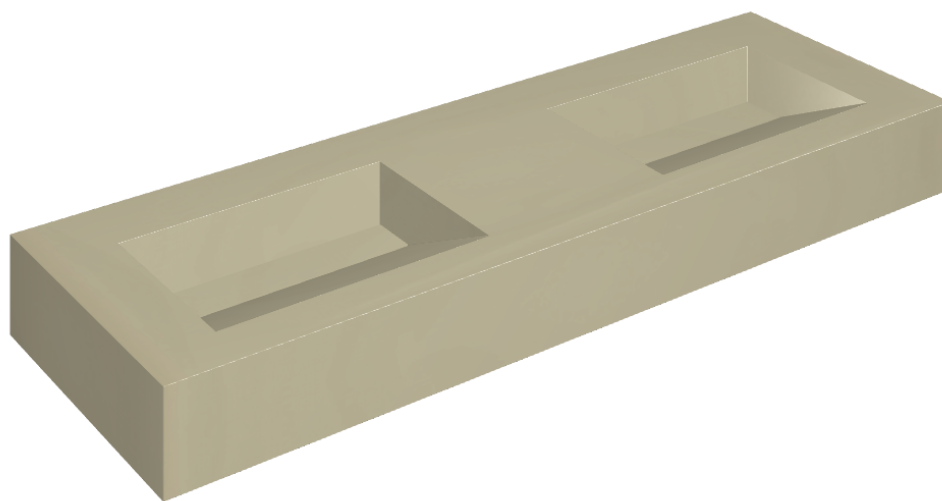

SCHEDA DI CONFIGURAZIONE

Cod. art.: 620810000013

# Fly Evo

## Washbasin Duo 150

Rivestimento del  
prodotto

Metropolis Glass Sand  
Lux

I colori e le altre caratteristiche estetiche delle piastrelle presenti nelle illustrazioni presenti sul sito sono puramente indicativi. Guarda sempre i campioni di persona prima dell'acquisto.