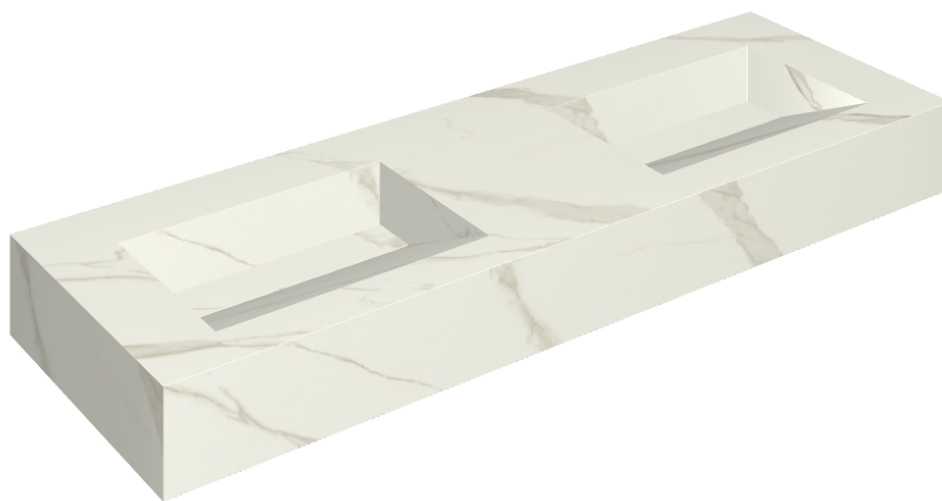

## Washbasin Duo 150

Rivestimento del  
prodotto

Metropolis Calacatta  
Gold Naturale

I colori e le altre caratteristiche estetiche delle piastrelle presenti nelle illustrazioni presenti sul sito sono puramente indicativi. Guarda sempre i campioni di persona prima dell'acquisto.