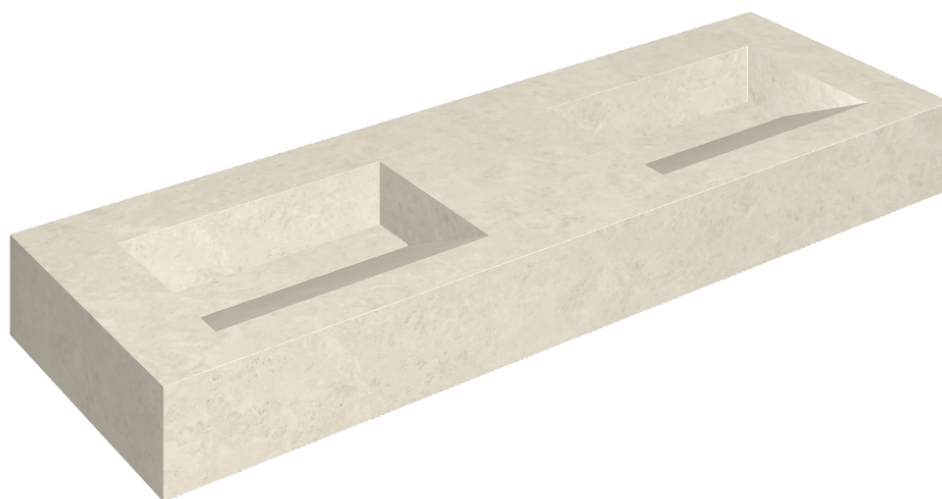

SCHEDA DI CONFIGURAZIONE

Cod. art.: 620810000013

Fly Evo

Washbasin Duo 150

Rivestimento del
prodotto

Metropolis Royal Ivory
Naturale

I colori e le altre caratteristiche estetiche delle piastrelle presenti nelle illustrazioni presenti sul sito sono puramente indicativi. Guarda sempre i campioni di persona prima dell'acquisto.