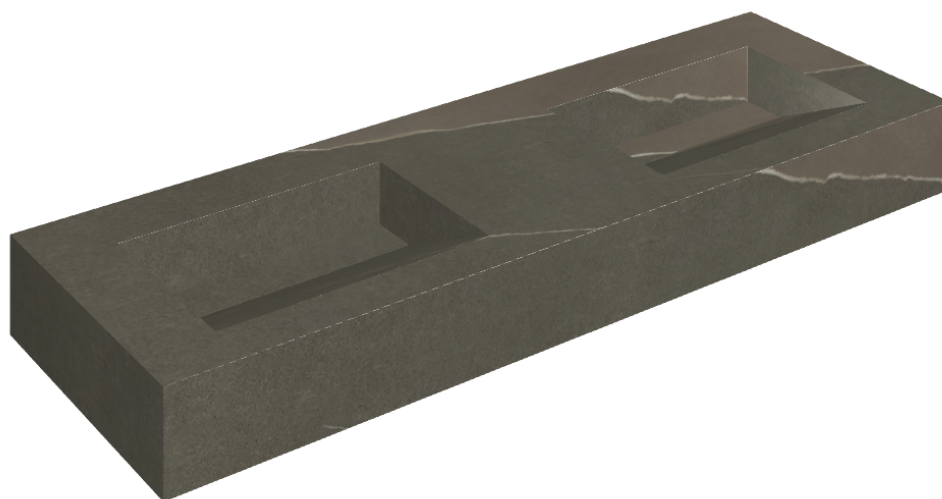

# Fly Evo

## Washbasin Duo 150

Rivestimento del  
prodotto

Metropolis Arcadia  
Brown Naturale

I colori e le altre caratteristiche estetiche delle piastrelle presenti nelle illustrazioni presenti sul sito sono puramente indicativi. Guarda sempre i campioni di persona prima dell'acquisto.