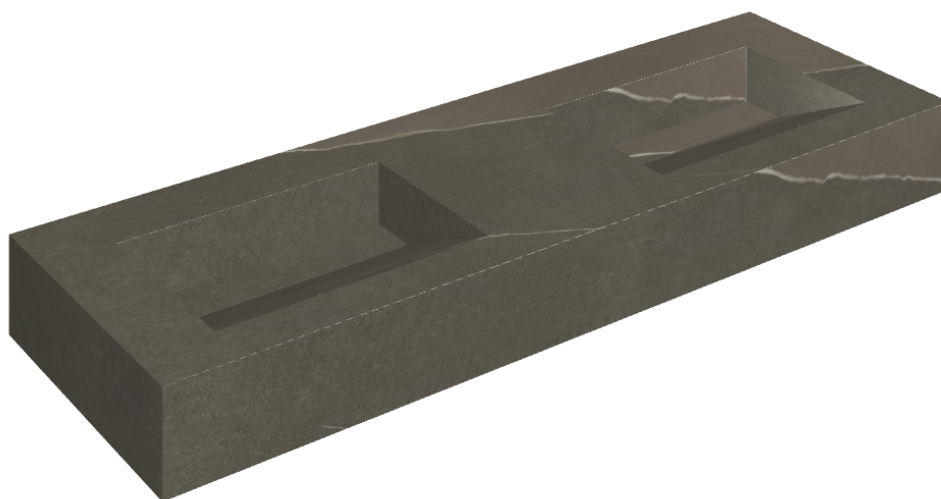

SCHEDA DI CONFIGURAZIONE

Cod. art.: 620810000013

Fly Evo

Washbasin Duo 150

Rivestimento del
prodotto

Metropolis Arcadia
Brown Naturale

I colori e le altre caratteristiche estetiche delle piastrelle presenti nelle illustrazioni presenti sul sito sono puramente indicativi. Guarda sempre i campioni di persona prima dell'acquisto.