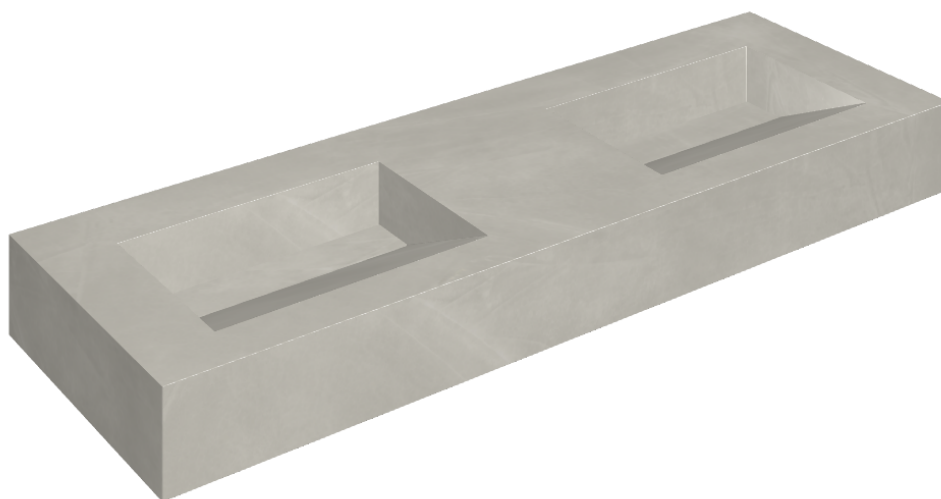

SCHEDA DI CONFIGURAZIONE

Cod. art.: 620810000013

Fly Evo

Washbasin Duo 150

Rivestimento del
prodotto

Continuum Silver
Naturale

I colori e le altre caratteristiche estetiche delle piastrelle presenti nelle illustrazioni presenti sul sito sono puramente indicativi. Guarda sempre i campioni di persona prima dell'acquisto.