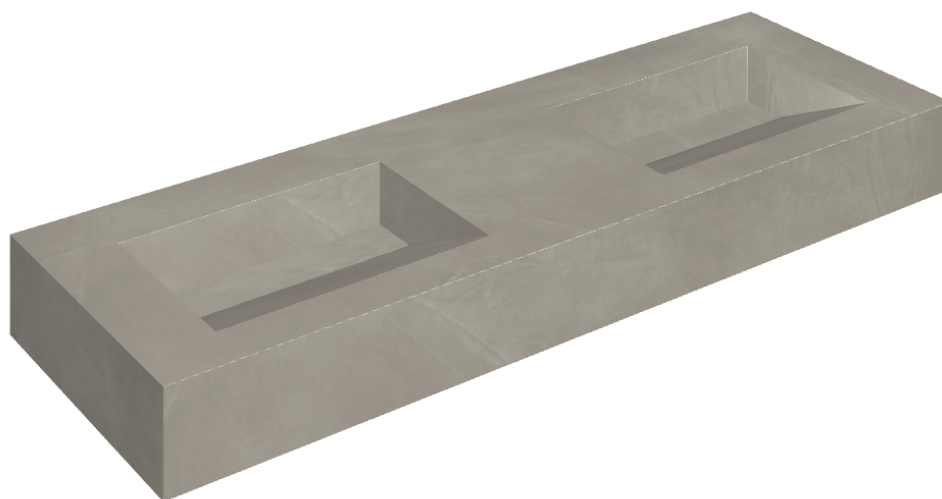

SCHEDA DI CONFIGURAZIONE

Cod. art.: 620810000013

Fly Evo

Washbasin Duo 150

Rivestimento del
prodotto

Continuum Iron
Naturale

I colori e le altre caratteristiche estetiche delle piastrelle presenti nelle illustrazioni presenti sul sito sono puramente indicativi. Guarda sempre i campioni di persona prima dell'acquisto.