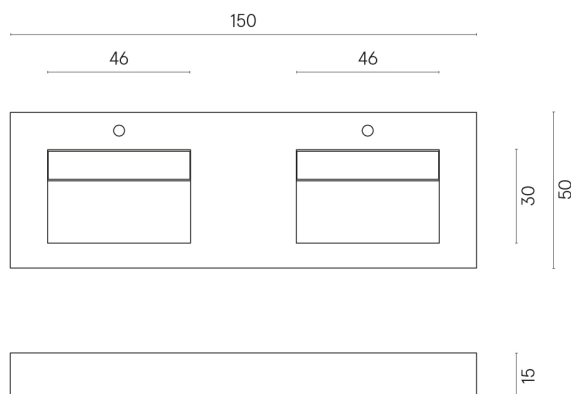

SCHEDA DI CONFIGURAZIONE

Cod. art.: 620810000013

Fly Evo

Washbasin Duo 150

Rivestimento del
prodotto

Continuum Brass
Dark Lappato

I colori e le altre caratteristiche estetiche delle piastrelle presenti nelle illustrazioni presenti sul sito sono puramente indicativi. Guarda sempre i campioni di persona prima dell'acquisto.