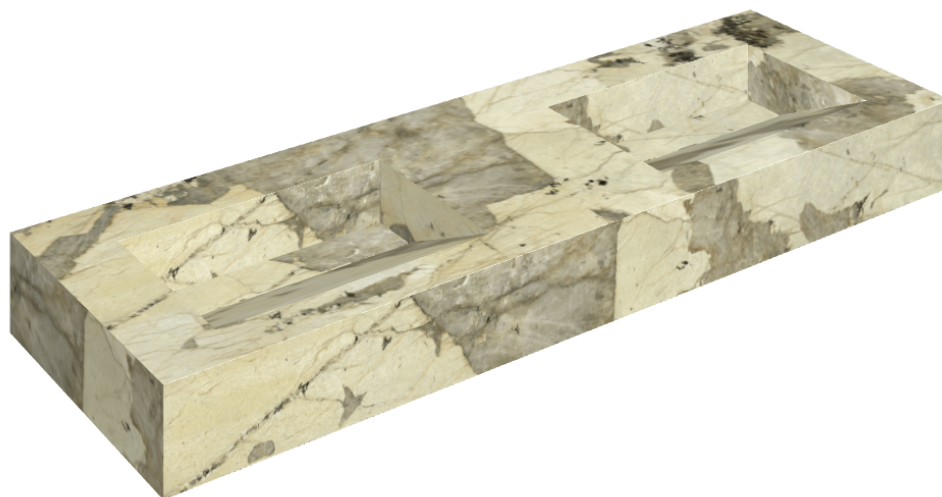

SCHEDA DI CONFIGURAZIONE

Cod. art.: 620810000013

Fly Evo

Washbasin Duo 150

Rivestimento del
prodotto

Eternum Volcano
Naturale

I colori e le altre caratteristiche estetiche delle piastrelle presenti nelle illustrazioni presenti sul sito sono puramente indicativi. Guarda sempre i campioni di persona prima dell'acquisto.