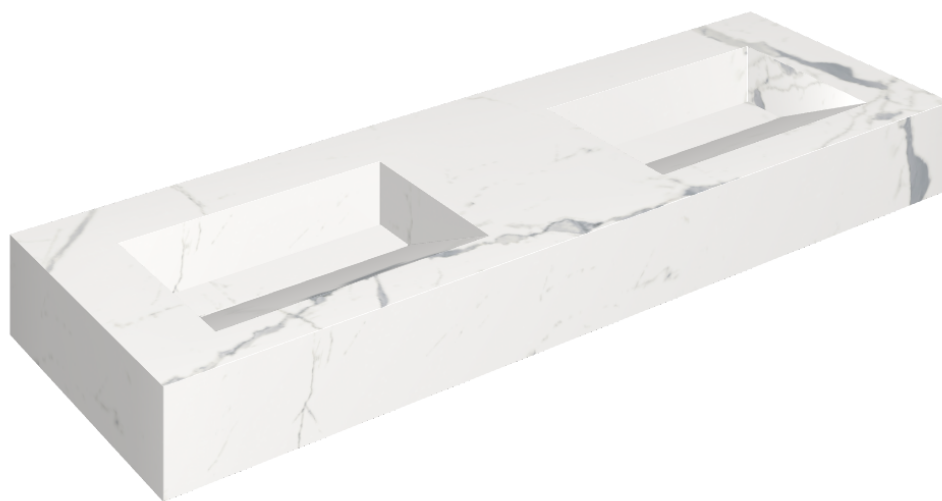

## Washbasin Duo 150

Rivestimento del  
prodotto

Stellaris Statuario  
White Naturale

I colori e le altre caratteristiche estetiche delle piastrelle presenti nelle illustrazioni presenti sul sito sono puramente indicativi. Guarda sempre i campioni di persona prima dell'acquisto.