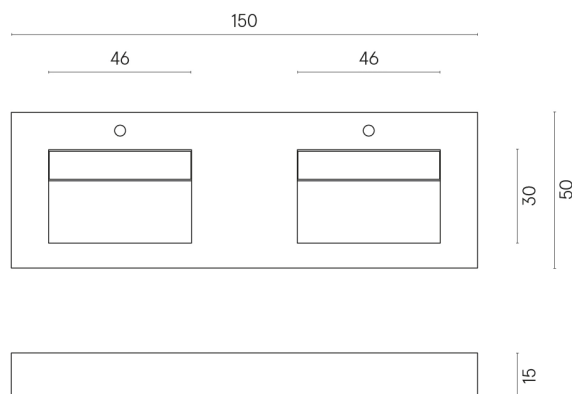

SCHEDA DI CONFIGURAZIONE

Cod. art.: 620810000013

Fly Evo

Washbasin Duo 150

Rivestimento del
prodotto

Stellaris Statuario
White Naturale

I colori e le altre caratteristiche estetiche delle piastrelle presenti nelle illustrazioni presenti sul sito sono puramente indicativi. Guarda sempre i campioni di persona prima dell'acquisto.