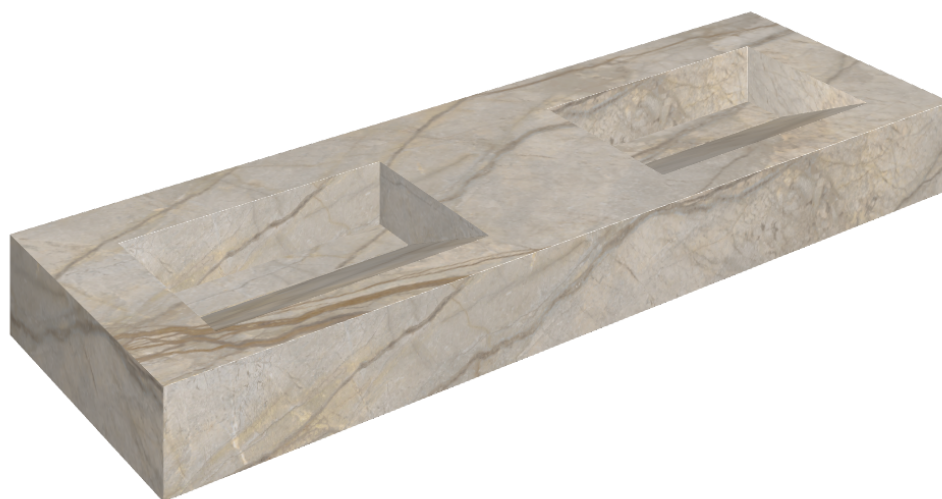

## Washbasin Duo 150

Rivestimento del  
prodotto

Stellaris Elegant Silver  
Naturale

I colori e le altre caratteristiche estetiche delle piastrelle presenti nelle illustrazioni presenti sul sito sono puramente indicativi. Guarda sempre i campioni di persona prima dell'acquisto.