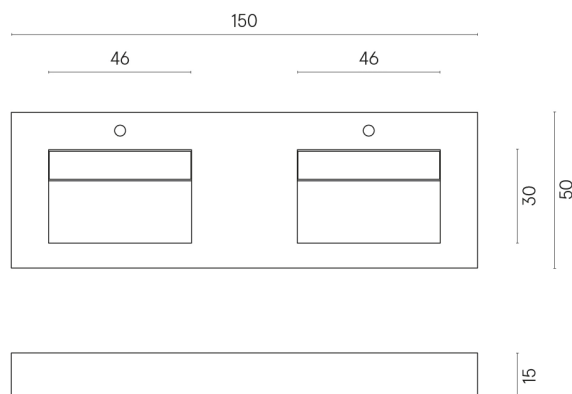

SCHEDA DI CONFIGURAZIONE

Cod. art.: 620810000013

Fly Evo

Washbasin Duo 150

Rivestimento del
prodotto

Stellaris Tuscania
Grey Naturale

I colori e le altre caratteristiche estetiche delle piastrelle presenti nelle illustrazioni presenti sul sito sono puramente indicativi. Guarda sempre i campioni di persona prima dell'acquisto.

**Trova il punto vendita
autorizzato più vicino:**

<https://rb.italonceramica.ru/ru/home/dealer/>

ITALON HOME

© COPYRIGHT ITALON - АО Керамогранитный завод 142800, Россия, Московская область, г. Ступино, Староситненское шоссе, вл. 32 - Тел. +7 495 2251322 / Факс +7 495 2251346