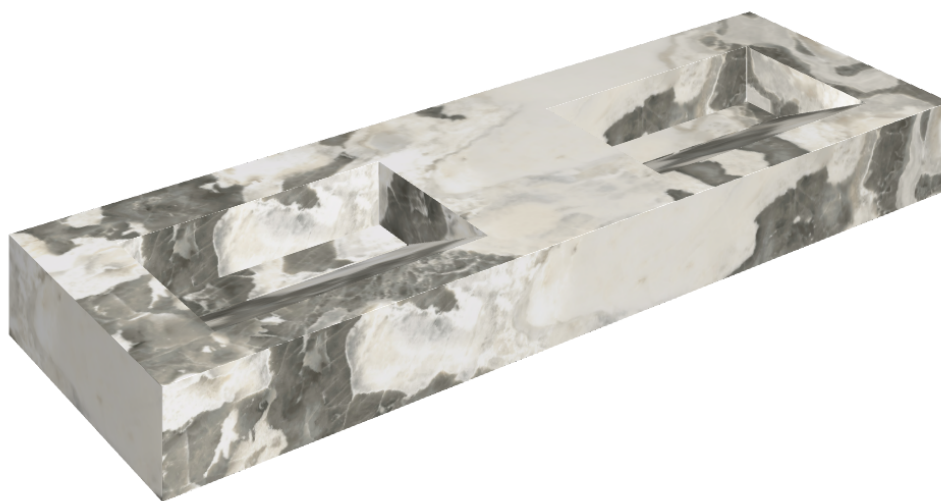

SCHEDA DI CONFIGURAZIONE

Cod. art.:

620810000013

Fly Evo

Washbasin Duo 150

Rivestimento del
prodotto

Stellaris Dover Light
Naturale

I colori e le altre caratteristiche estetiche delle piastrelle presenti nelle illustrazioni presenti sul sito sono puramente indicativi. Guarda sempre i campioni di persona prima dell'acquisto.