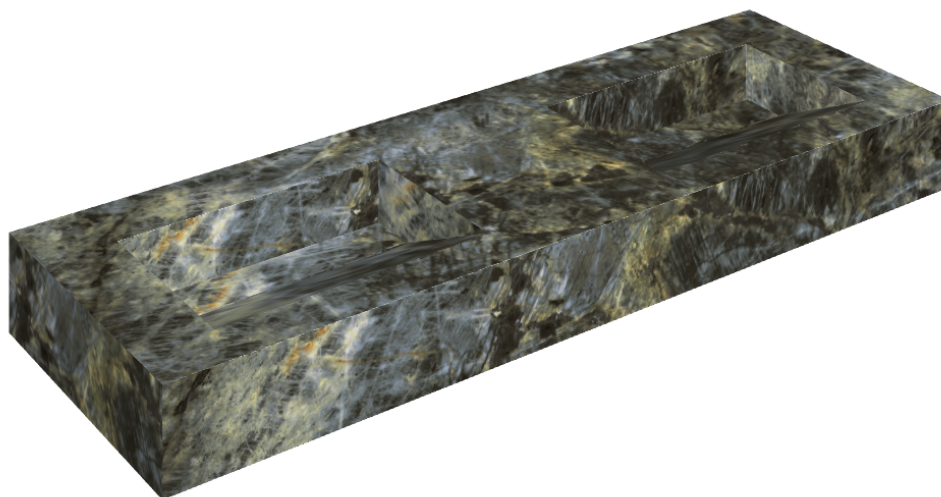

SCHEDA DI CONFIGURAZIONE

Cod. art.: 620810000013

Fly Evo

Washbasin Duo 150

Rivestimento del
prodotto

Stellaris Madagascar
Dark Naturale

I colori e le altre caratteristiche estetiche delle piastrelle presenti nelle illustrazioni presenti sul sito sono puramente indicativi. Guarda sempre i campioni di persona prima dell'acquisto.