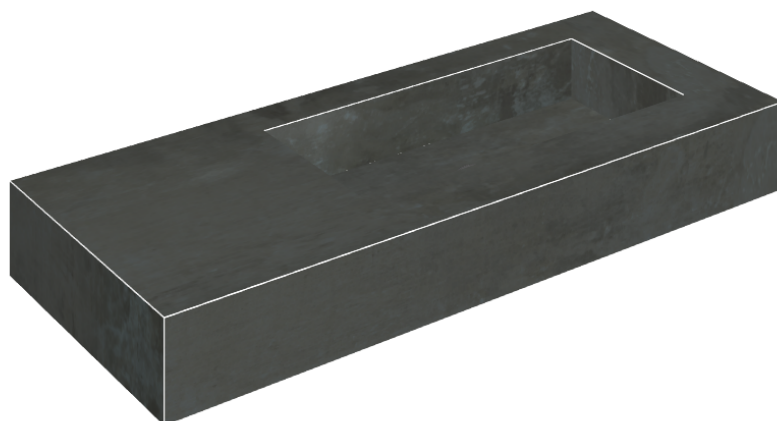

SCHEDA DI CONFIGURAZIONE

Cod. art.: 620810000009

Fly

Washbasin 120 Dx

Rivestimento del
prodotto

Surface Steel
Naturale

I colori e le altre caratteristiche estetiche delle piastrelle presenti nelle illustrazioni presenti sul sito sono puramente indicativi. Guarda sempre i campioni di persona prima dell'acquisto.