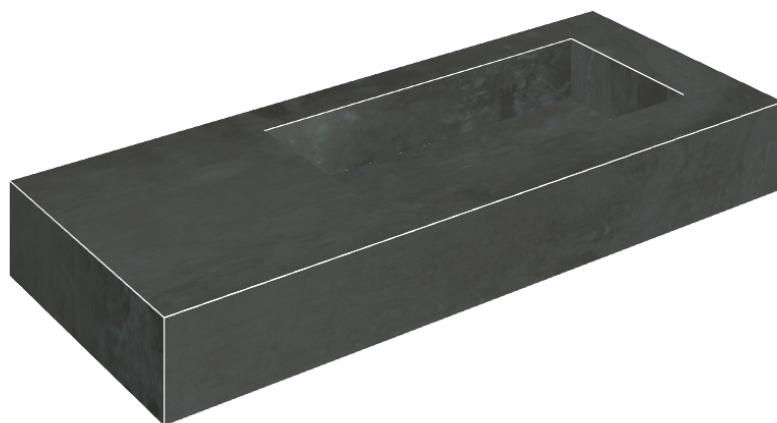

## Washbasin 120 Dx

Rivestimento del  
prodotto

Surface Steel  
Naturale

I colori e le altre caratteristiche estetiche delle piastrelle presenti nelle illustrazioni presenti sul sito sono puramente indicativi. Guarda sempre i campioni di persona prima dell'acquisto.