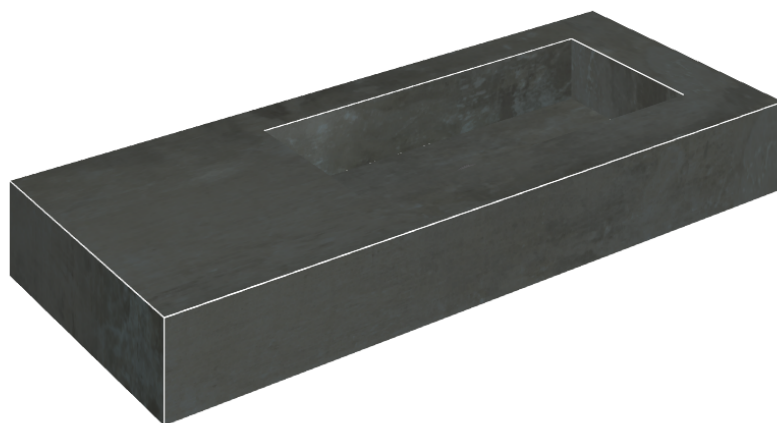

SCHEDA DI CONFIGURAZIONE

Cod. art.: 620810000009

Fly

Washbasin 120 Dx

Rivestimento del
prodotto

Surface Steel
Naturale

I colori e le altre caratteristiche estetiche delle piastrelle presenti nelle illustrazioni presenti sul sito sono puramente indicativi. Guarda sempre i campioni di persona prima dell'acquisto.