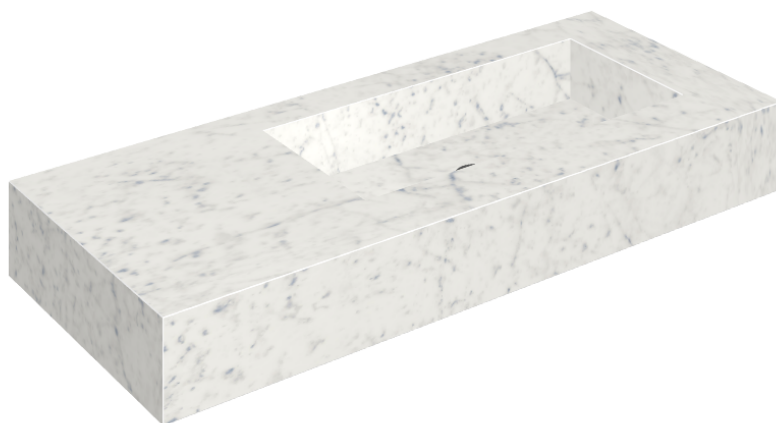

SCHEDA DI CONFIGURAZIONE

Cod. art.: 620810000009

Fly

Washbasin 120 Dx

Rivestimento del
prodotto

Charme Extra Carrara
Naturale

I colori e le altre caratteristiche estetiche delle piastrelle presenti nelle illustrazioni presenti sul sito sono puramente indicativi. Guarda sempre i campioni di persona prima dell'acquisto.