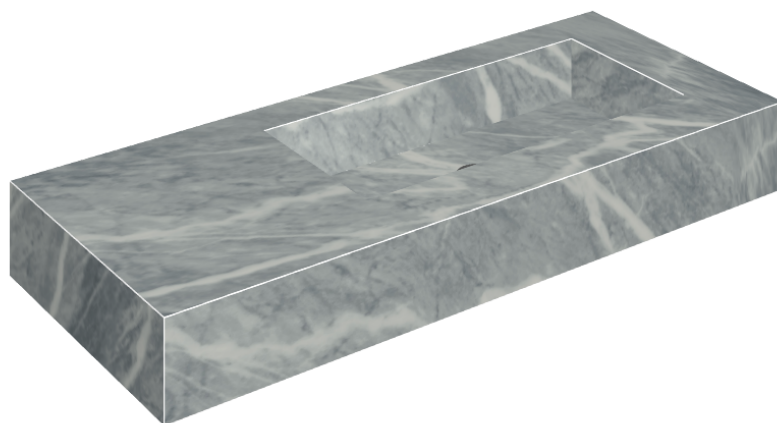

SCHEDA DI CONFIGURAZIONE

Cod. art.: 620810000009

Fly

Washbasin 120 Dx

Rivestimento del
prodotto

Charme Extra Atlantic
Naturale

I colori e le altre caratteristiche estetiche delle piastrelle presenti nelle illustrazioni presenti sul sito sono puramente indicativi. Guarda sempre i campioni di persona prima dell'acquisto.