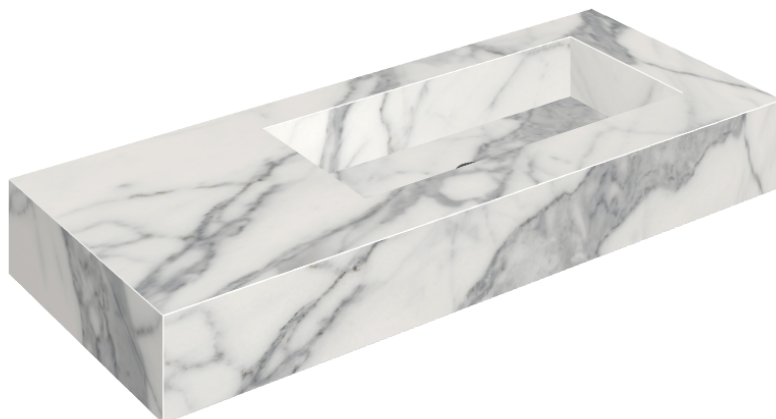

SCHEDA DI CONFIGURAZIONE

Cod. art.: 620810000009

Fly

Washbasin 120 Dx

Rivestimento del
prodotto

Charme Evo Statuario
Naturale

I colori e le altre caratteristiche estetiche delle piastrelle presenti nelle illustrazioni presenti sul sito sono puramente indicativi. Guarda sempre i campioni di persona prima dell'acquisto.