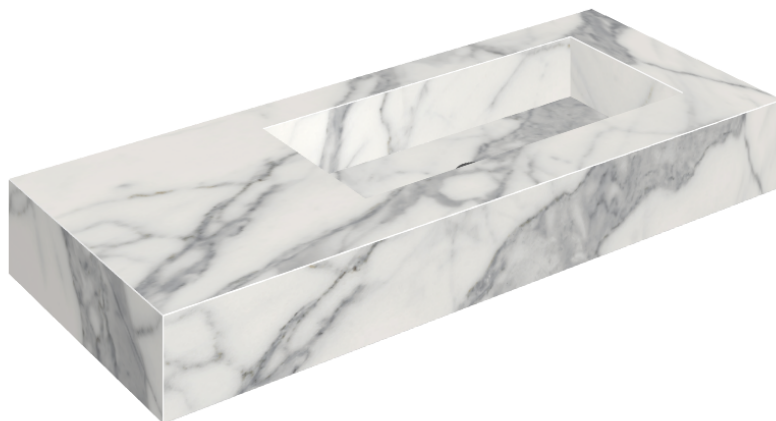

SCHEDA DI CONFIGURAZIONE

Cod. art.: 620810000009

Fly

Washbasin 120 Dx

Rivestimento del
prodotto

Charme Evo Statuario
Naturale

I colori e le altre caratteristiche estetiche delle piastrelle presenti nelle illustrazioni presenti sul sito sono puramente indicativi. Guarda sempre i campioni di persona prima dell'acquisto.