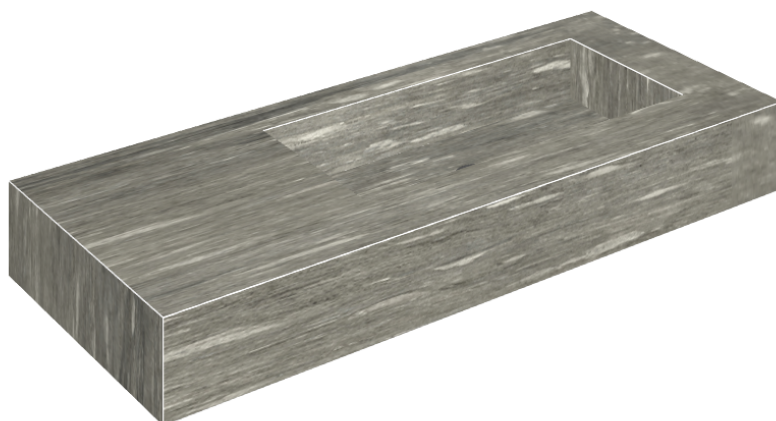

## Washbasin 120 Dx

Rivestimento del  
prodotto

Skyfall Grigio Alpino  
Naturale

I colori e le altre caratteristiche estetiche delle piastrelle presenti nelle illustrazioni presenti sul sito sono puramente indicativi. Guarda sempre i campioni di persona prima dell'acquisto.