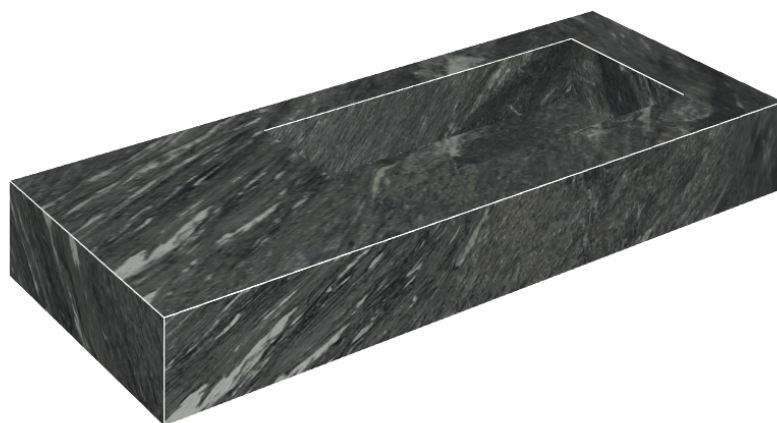

## Washbasin 120 Dx

Rivestimento del  
prodotto

Skyfall Nero Smeraldo  
Naturale

I colori e le altre caratteristiche estetiche delle piastrelle presenti nelle illustrazioni presenti sul sito sono puramente indicativi. Guarda sempre i campioni di persona prima dell'acquisto.