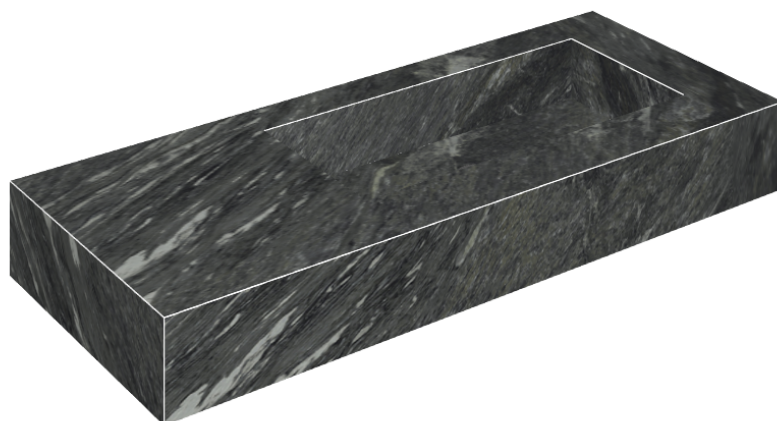

SCHEDA DI CONFIGURAZIONE

Cod. art.: 620810000009

Fly

Washbasin 120 Dx

Rivestimento del
prodotto

Skyfall Nero Smeraldo
Naturale

I colori e le altre caratteristiche estetiche delle piastrelle presenti nelle illustrazioni presenti sul sito sono puramente indicativi. Guarda sempre i campioni di persona prima dell'acquisto.